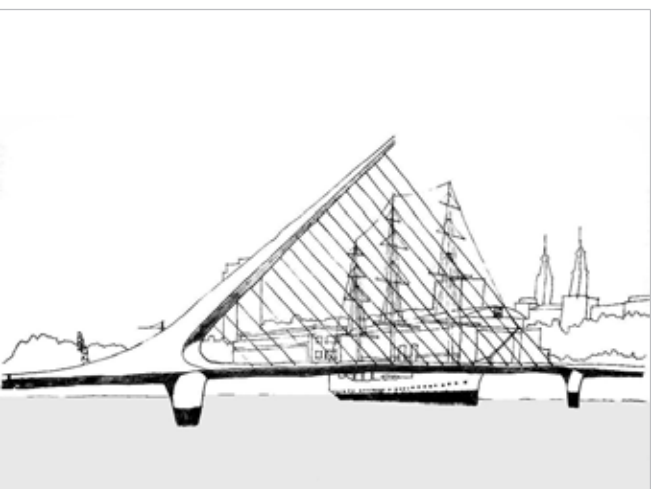

# Croquis de viagem

Herbert Teixeira\*

277

\* Arquiteto graduado pela UFMG. Professor do Departamento de Arquitetura e Urbanismo da PUC Minas.

Puente de la mujer -Buenos Aires  
Grafite sobre papel  
60 x 45 cm

Delamota  
Grafite sobre papel  
45 x 60 cm

Mesquita Azul - Istambul  
Grafite sobre papel  
60 x 45 cm